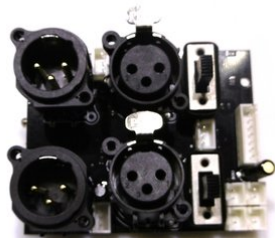

Platine (Input) DDA-2500 ()

Art.-Nr.: E6509998
GTIN: 4026397645514

Listenpreis: 27.74 €
inkl. 19% Mwst.

Platine (Input) DDA-2500 ()

Art.-Nr.: E6509998
GTIN: 4026397645514

Features:
