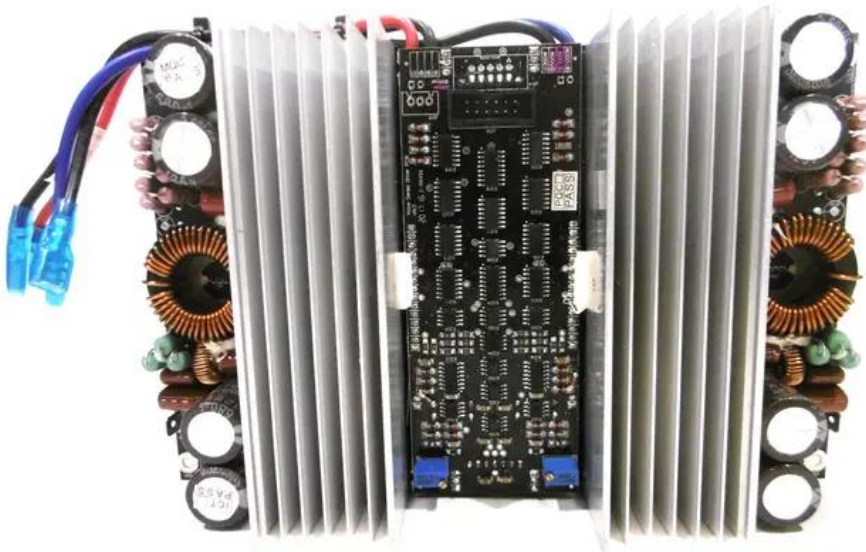

## Platine (Endstufe) DDA-2500 ( )

Art.-Nr.: E6509995

GTIN: 4026397645484

---

---

### Technische Daten:

EAN / GTIN: 4026397645484

Gewicht: 0,96 kg

Länge: 0,25 m

Breite: 0,15 m

Höhe: 0,06 m

---