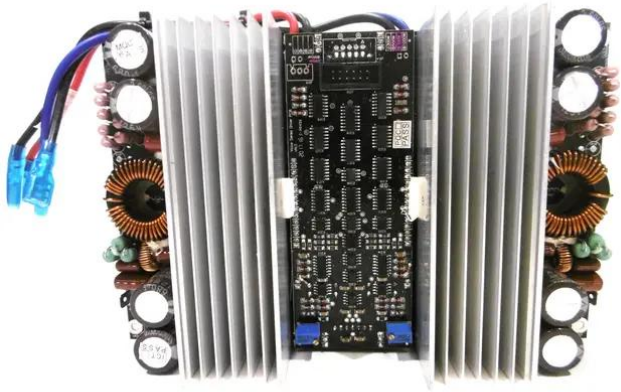

Platine (Endstufe) DDA-2500 ()

Art.-Nr.: E6509995
GTIN: 4026397645484

Platine (Endstufe) DDA-2500 ()

Art.-Nr.: E6509995
GTIN: 4026397645484

Features:
