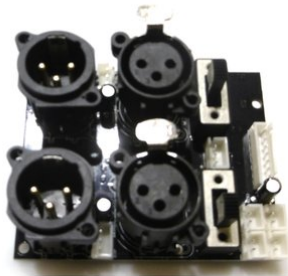

## Platine (Input) DDA-1700 ()

**Art.-Nr.: E6509992**  
GTIN: 4026397645453

**Listenpreis: 27.74 €**  
inkl. 19% MwSt.

---

## Platine (Input) DDA-1700 ()

**Art.-Nr.: E6509992**  
GTIN: 4026397645453

**Features:**

---