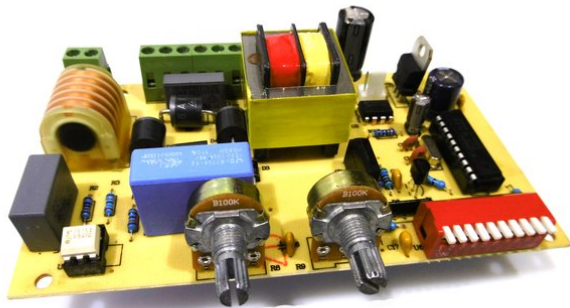

Platine (Steuerung) DMX Superstrobe 2700 (CH10617)

Art.-Nr.: E6509955
GTIN: 4026397643398

Listenpreis: 82.47 €
inkl. 19% MwSt.

Platine (Steuerung) DMX Superstrobe 2700 (CH10617)

Art.-Nr.: E6509955
GTIN: 4026397643398