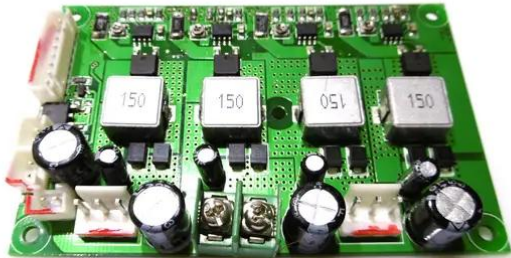

## Platine (LED Treiber) LED TMH-X3 (Version:V1)

**Art.-Nr.: E6509949**  
GTIN: 4026397642209

---