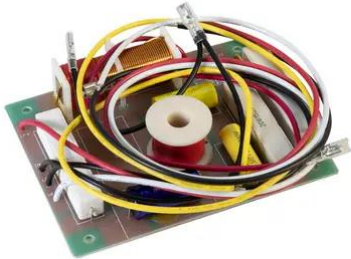

## Frequenzweiche AZX-215

**Art.-Nr.: E6509924**  
GTIN: 4026397640663

---

## Frequenzweiche AZX-215

**Art.-Nr.: E6509924**  
GTIN: 4026397640663