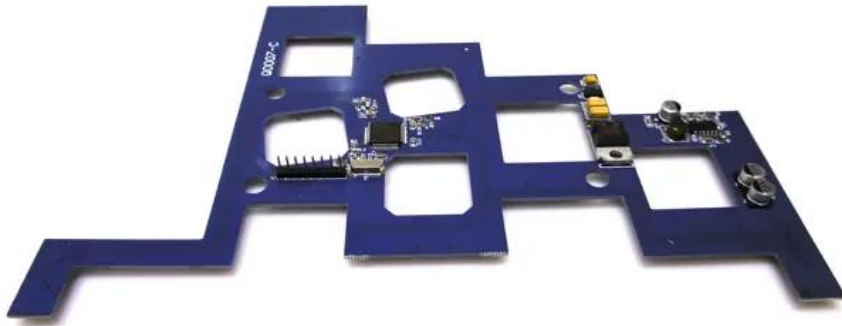

Platine (LED Treiber) TMH-X5 (Q0007-C)

Art.-Nr.: E6509806

GTIN: 4026397637748

Features:

Logistic

Technische Daten:

EAN / GTIN: 4026397637748

Gewicht: 0,05 kg

Länge: 0.20 m

Breite: 0.13 m

Höhe: 0.01 m

Lieferumfang:
