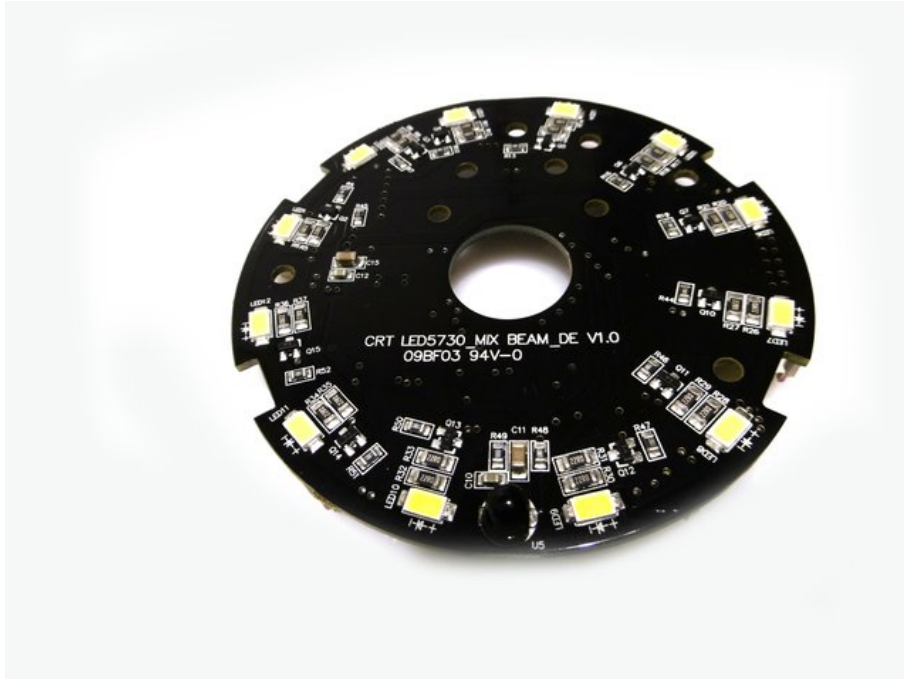

Platine (LED) LED Penta FX Hybrid Lasereffekt (CRT LED5730_MIX BEAM_DE V1.0) 509766

GTIN: 4026397635935

Listenpreis: 60.48 €

inkl. 19% Mwst.

Features:

Technische Daten:

Logistic

EAN / GTIN: 4026397635935

Gewicht: 0,03 kg

Länge: 0.08 m

Breite: 0.08 m

Höhe: 0.02 m