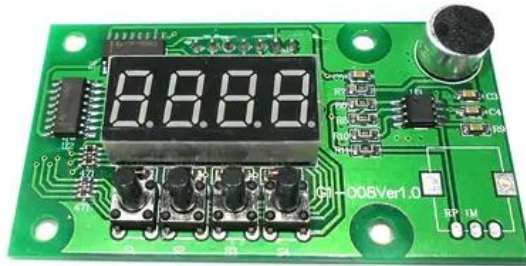

Platine (Display) LED KLS-180 (G1-008Ver1.0)

Art.-Nr.: E6509711

GTIN: 4026397633719

Features:

Technische Daten:

Lieferumfang:

Logistic

EAN / GTIN: 4026397633719

Gewicht: 0,02 kg

Länge: 0.07 m

Breite: 0.04 m

Höhe: 0.02 m