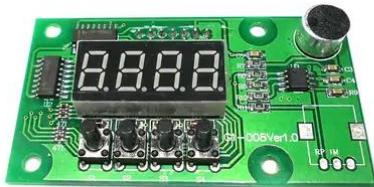

## Platine (Display) LED KLS-180 (G1-008Ver1.0)

**Art.-Nr.: E6509711**  
GTIN: 4026397633719

---

## Platine (Display) LED KLS-180 (G1-008Ver1.0)

**Art.-Nr.: E6509711**  
GTIN: 4026397633719

**Features:**

---