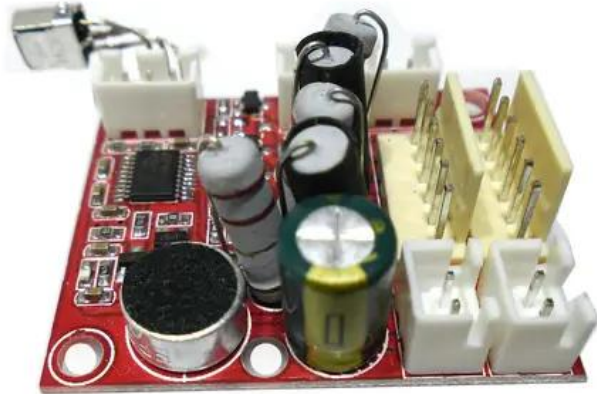

Platine (Steuerung) AKKU BEL-15 Beam (KH12169)

Art.-Nr.: E6509707

GTIN: 4026397632873

Features:

Technische Daten:

Lieferumfang:

Logistic

EAN / GTIN: 4026397632873

Gewicht: 0,01 kg

Länge: 0.05 m

Breite: 0.04 m

Höhe: 0.02 m