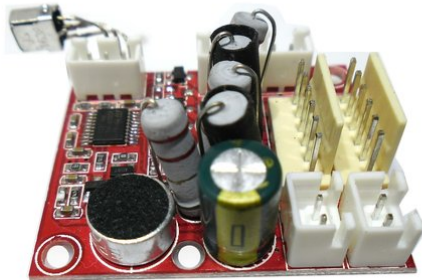

## Platine (Steuerung) AKKU BEL-15 Beam (KH12169)

Art.-Nr.: E6509707  
GTIN: 4026397632873

**Listenpreis: 22.91 €**  
inkl. 19% Mwst.

---

## Platine (Steuerung) AKKU BEL-15 Beam (KH12169)

Art.-Nr.: E6509707  
GTIN: 4026397632873

**Features:**

---