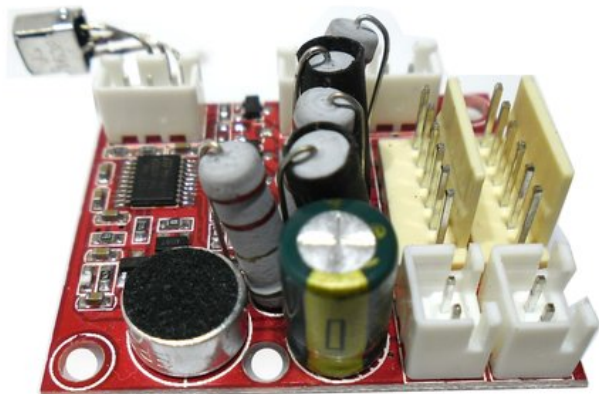

Platine (Steuerung) AKKU BEL-15 Beam (KH12169)

Art.-Nr.: E6509707

GTIN: 4026397632873

Listenpreis: 22.91 €

inkl. 19% MwSt.

Features:

Technische Daten:

Logistic

EAN / GTIN: 4026397632873

Gewicht: 0,01 kg

Länge: 0.05 m

Breite: 0.04 m

Höhe: 0.02 m