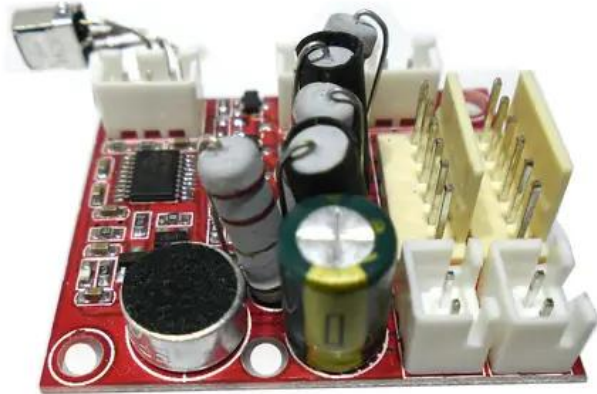

## Platine (Steuerung) AKKU BEL-15 Beam (KH12169)

Art.-Nr.: E6509707

GTIN: 4026397632873

---

**Listenpreis: 22.91 €**

inkl. 19% MwSt.