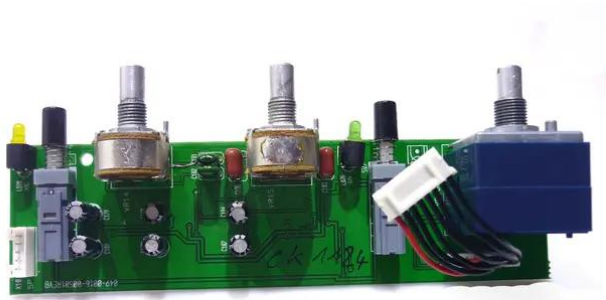

## Platine (Kanal rechts) TRM-202MK3 2-Kanal (049-0016-00401REVB)

Art.-Nr.: E6509664  
GTIN: 4026397631913

---

## Platine (Kanal rechts) TRM-202MK3 2-Kanal (049-0016-00401REVB)

Art.-Nr.: E6509664  
GTIN: 4026397631913

**Features:**

---