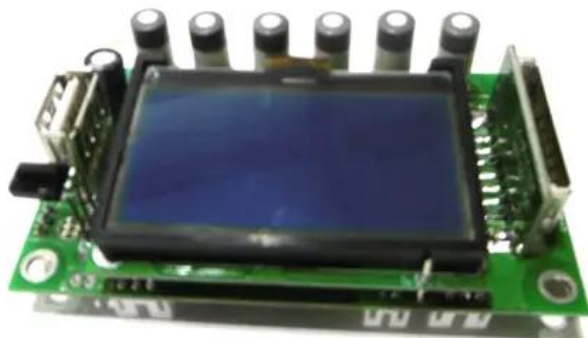

Platine (Player) RM-1422FX USB (P2H4303A0)

Art.-Nr.: E6509662

GTIN: 4026397630862

Features:

Technische Daten:

Lieferumfang:

Logistic

EAN / GTIN: 4026397630862

Gewicht: 0,04 kg

Länge: 0.08 m

Breite: 0.05 m

Höhe: 0.03 m