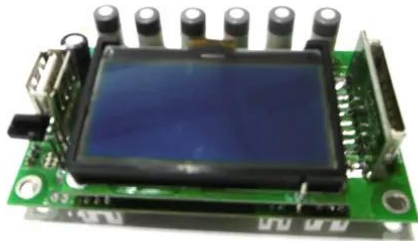

Platine (Player) RM-1422FX USB (P2H4303A0)

Art.-Nr.: E6509662
GTIN: 4026397630862

Platine (Player) RM-1422FX USB (P2H4303A0)

Art.-Nr.: E6509662
GTIN: 4026397630862

Features:
