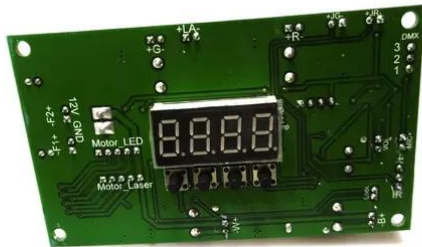

Platine (Display/Steuerung) LED Laser Derby

Art.-Nr.: E6509561
GTIN: 4026397634228

Platine (Display/Steuerung) LED Laser Derby

Art.-Nr.: E6509561
GTIN: 4026397634228

Features:
