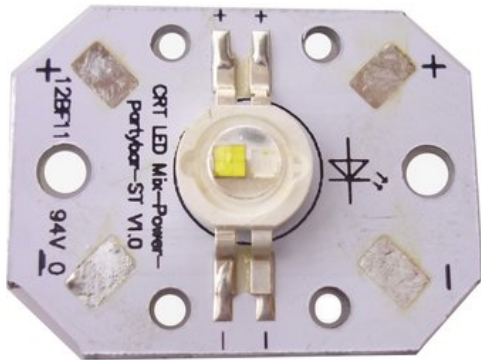

Platine (LED) BCL 3W LED KLS-Kombo Laser Pro (CRT LED Mix-Power-partybar-STW150)

GTIN: 4026397623536

Listenpreis: 2.75 €

inkl. 19% Mwst.

Features:

Technische Daten:

Logistic

EAN / GTIN: 4026397623536

Gewicht: 0,00 kg

Länge: 0.03 m

Breite: 0.02 m

Höhe: 0.01 m