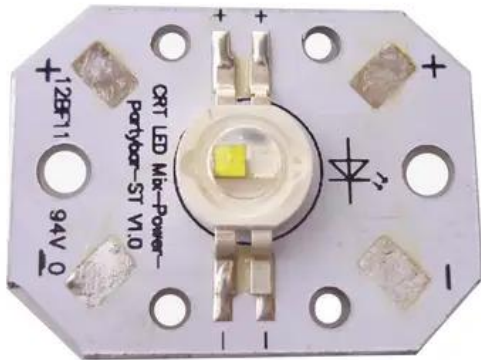

Platine (LED) BCL 3W LED KLS-Kombo Laser Pro (CRT LED Mix-Power-partybar-ST W10)

GTIN: 4026397623536

Listenpreis: 2.75 €

inkl. 19% Mwst.

Features:

Technische Daten:

Lieferumfang:

Logistic

EAN / GTIN: 4026397623536

Gewicht: 0,00 kg

Länge: 0.03 m

Breite: 0.02 m

Höhe: 0.01 m