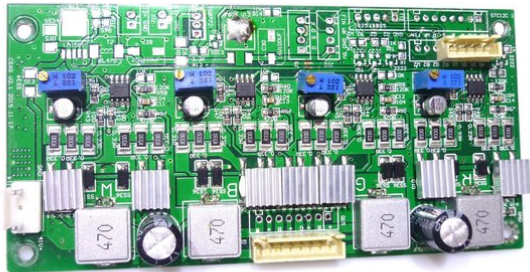

## Platine (Steuerung) LED IP CCR-1200 QCL Wall Light (388BS22C) ohne Displayanschluss

Art.-Nr.: E6509415  
GTIN: 4026397620795

**Listenpreis: 59.36 €**  
inkl. 19% MwSt.

---

## Platine (Steuerung) LED IP CCR-1200 QCL Wall Light (388BS22C) ohne Displayanschluss

Art.-Nr.: E6509415  
GTIN: 4026397620795

**Features:**

---