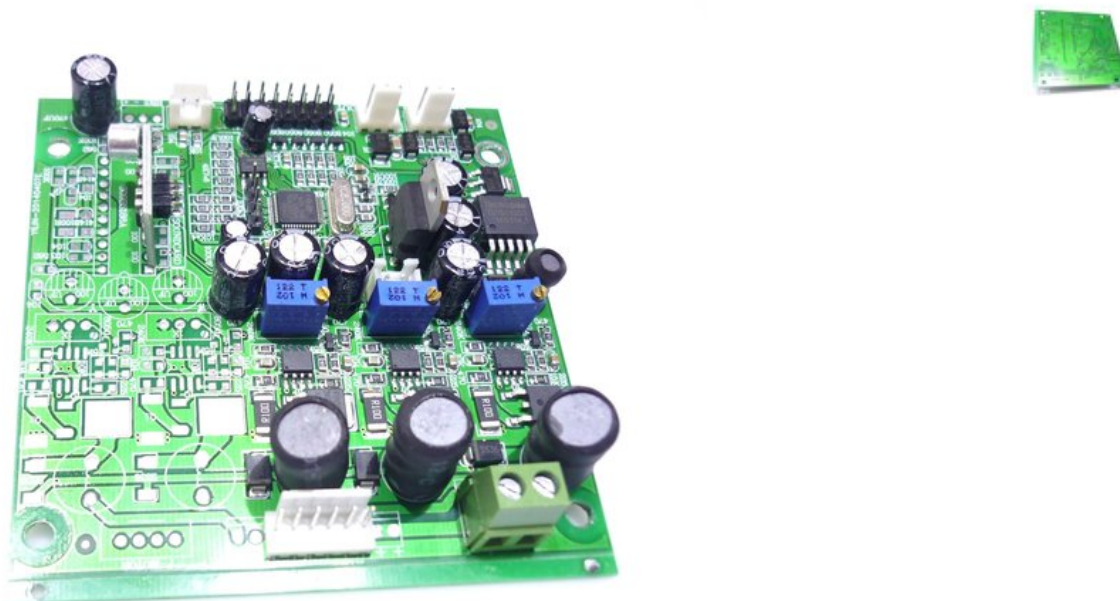

---

**Platine (Steuerung) LED ML-56 COB CW/WW 100W Floor (YILIN-20140407E) Art.-Nr.: E6509410**

GTIN: 4026397620719

---

**Listenpreis: 77.33 €**

inkl. 19% MwSt.

**Features:**

---

**Technische Daten:**

---

**Logistic**

---

EAN / GTIN: 4026397620719

Gewicht: 0,07 kg

Länge: 0.09 m

Breite: 0.09 m

Höhe: 0.02 m