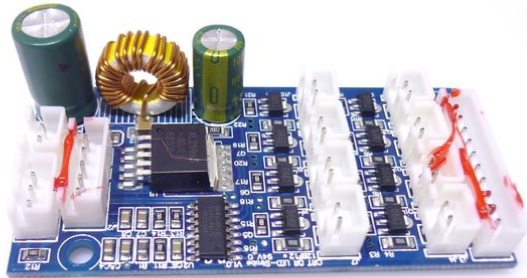

Platine (LED Treiber) LED KLS Laser Bar PRO (CRT DR LED Strobe V1.0)

Art.-Nr.: E6509408
GTIN: 4026397620658

Listenpreis: 18.99 €
inkl. 19% Mwst.

Alle Rechte vorbehalten. Technische Änderungen und Irrtum vorbehalten.
Alle Bilder ähnlich, zum Teil Symbolfotos.

Platine (LED Treiber) LED KLS Laser Bar PRO (CRT DR LED Strobe V1.0)

Art.-Nr.: E6509408
GTIN: 4026397620658

Features:

Alle Rechte vorbehalten. Technische Änderungen und Irrtum vorbehalten.
Alle Bilder ähnlich, zum Teil Symbolfotos.