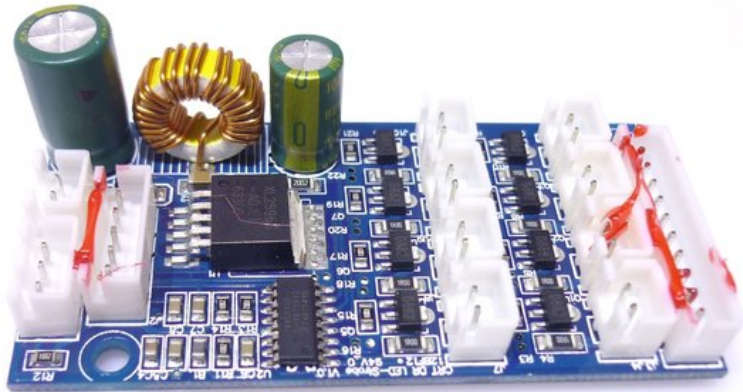

Platine (LED Treiber) LED KLS Laser Bar PRO (CRT DR LED Strobe V1.0) Art.-Nr.: E6509408

GTIN: 4026397620658

Listenpreis: 18.99 €

inkl. 19% MwSt.

Features:

Technische Daten:

Logistic

EAN / GTIN: 4026397620658

Gewicht: 0,03 kg

Länge: 0.07 m

Breite: 0.04 m

Höhe: 0.02 m