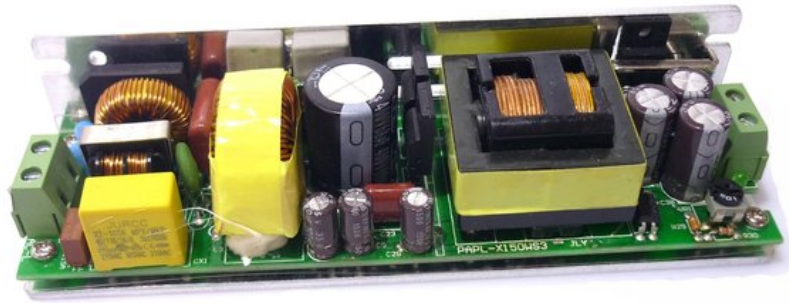

Platine (Netzteil) 24V/4,5A LED IP T2000 WW Leiste (PAPL-100WS24)

Art.-Nr.: E6509407
GTIN: 4026397620566

Listenpreis: 71.22 €
inkl. 19% MwSt.

Features:

Technische Daten:

Logistic

EAN / GTIN: 4026397620566
Gewicht: 0,29 kg
Länge: 0.15 m
Breite: 0.04 m
Höhe: 0.04 m