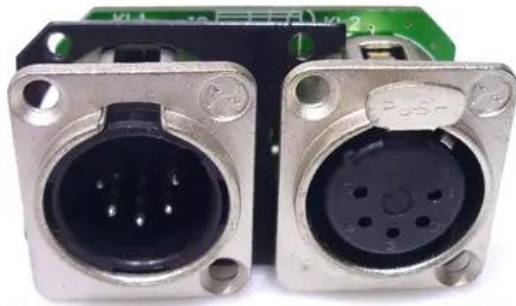

Platine (DMX) 5-Pol In/Out (CON007C)

Art.-Nr.: E6509325

GTIN: 4026397614145

Features:

Technische Daten:

Gewicht: 0,05 kg

Lieferumfang:

Logistic

EAN / GTIN: 4026397614145

Gewicht: 0,06 kg

Länge: 0.05 m

Breite: 0.03 m

Höhe: 0.04 m