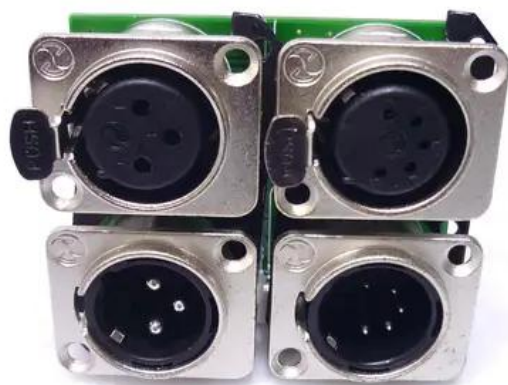

Platine (DMX) 3-Pol/5-Pol In/Out (CON0020)

Art.-Nr.: E6509324

GTIN: 4026397614138

Features:

Technische Daten:

Lieferumfang:

Logistic

EAN / GTIN: 4026397614138

Gewicht: 0,11 kg

Länge: 0.07 m

Breite: 0.06 m

Höhe: 0.03 m