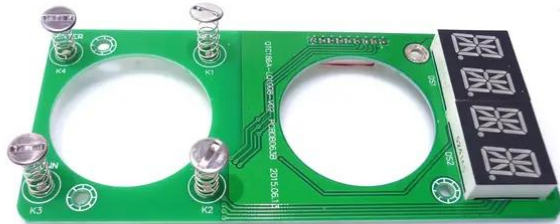

Platine (Display) LED IP T2000 QCL (QTC186A-LQ1008-V02)

Art.-Nr.: E6509310
GTIN: 4026397613339

Platine (Display) LED IP T2000 QCL (QTC186A-LQ1008-V02)

Art.-Nr.: E6509310
GTIN: 4026397613339

Features:
