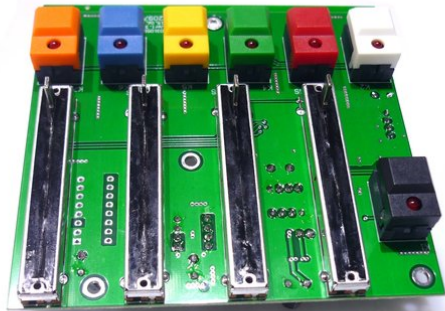

Platine (Bedienung) SL-350 DMX Seach Light

Art.-Nr.: E6509273
GTIN: 4026397618792

Listenpreis: 159.44 €
inkl. 19% Mwst.

Platine (Bedienung) SL-350 DMX Seach Light

Art.-Nr.: E6509273
GTIN: 4026397618792

Features:
