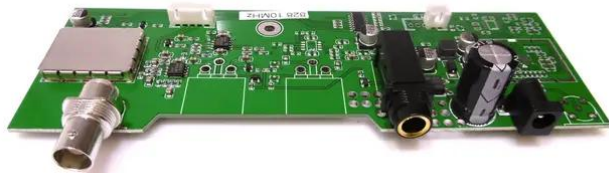

Platine (Empfänger) UHF-101 828.1MHz

Art.-Nr.: E6509206
GTIN: 4026397605709

Platine (Empfänger) UHF-101 828.1MHz

Art.-Nr.: E6509206
GTIN: 4026397605709

Features:
