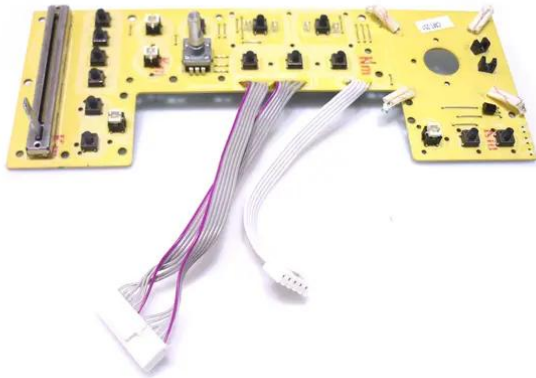

## Platine (Steuerung) XDP (001-VL251-C02)

Art.-Nr.: E6509166  
GTIN: 4026397603422

---

## Platine (Steuerung) XDP (001-VL251-C02)

Art.-Nr.: E6509166  
GTIN: 4026397603422

**Features:**

---