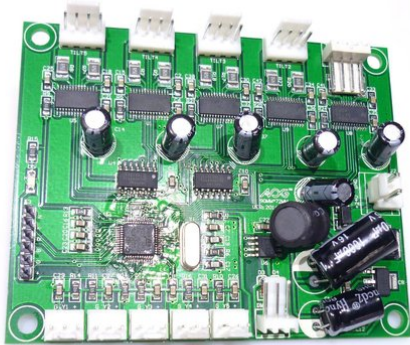

## Platine (Motortreiber) LED MFX-5

Art.-Nr.: E6509058  
GTIN: 4026397598773

**Listenpreis: 151.94 €**  
inkl. 19% Mwst.

---