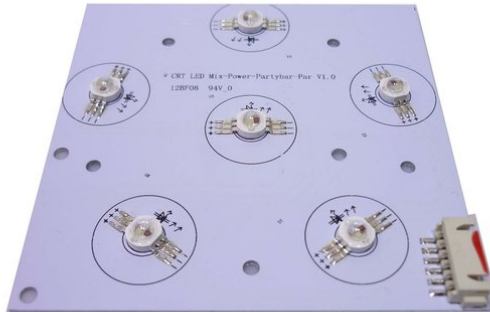

Platine (LED) KLS Laser Bar PRO (Par) (CRT LED Mix-Power-Partybar- Par V1.0)

Art.-Nr.: E6509053
GTIN: 4026397598209

Listenpreis: 9.5 €
inkl. 19% MwSt.

Platine (LED) KLS Laser Bar PRO (Par) (CRT LED Mix-Power-Partybar- Par V1.0)

Art.-Nr.: E6509053
GTIN: 4026397598209

Features:
