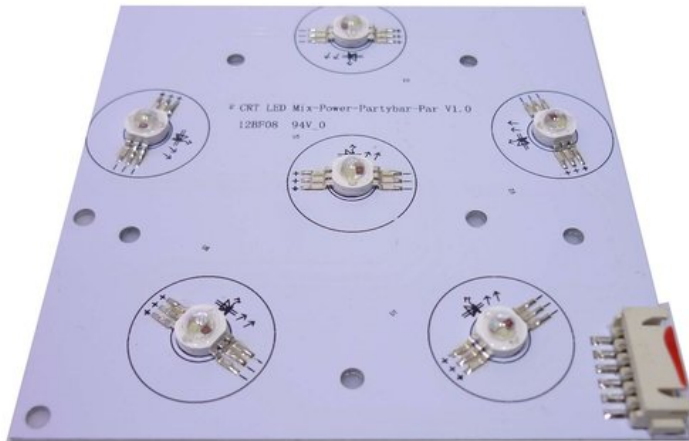

Platine (LED) KLS Laser Bar PRO (Par) (CRT LED Mix-Power-Partybar-Par V1.0): E6509053

GTIN: 4026397598209

Listenpreis: 9.5 €

inkl. 19% Mwst.

Features:

Technische Daten:

Logistic

EAN / GTIN: 4026397598209

Gewicht: 0,05 kg

Länge: 0.10 m

Breite: 0.10 m

Höhe: 0.01 m