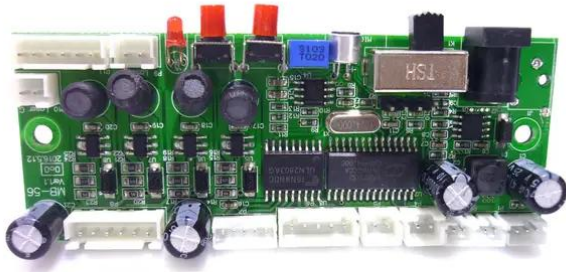

Platine (Steuerung) Mini FE-4

Art.-Nr.: E6509028
GTIN: 4026397600292

Platine (Steuerung) Mini FE-4

Art.-Nr.: E6509028
GTIN: 4026397600292

Features:
