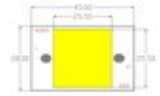

LED COB 30W CW FL-30 (DRD-HW-S101)

Art.-Nr.: E6509007

GTIN: 4026397596250

Listenpreis: 18.04 €

inkl. 19% Mwst.

Features:

Technische Daten:

Logistic

EAN / GTIN: 4026397596250

Gewicht: 0,01 kg

Länge: 0.04 m

Breite: 0.03 m

Höhe: 0.01 m