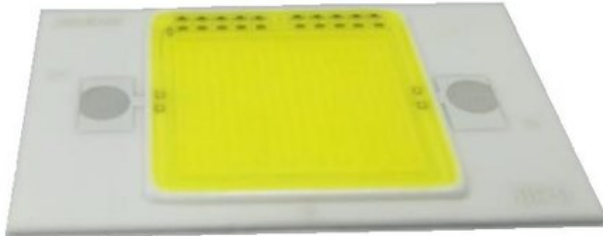

LED COB 30W CW FL-30 (DRD-HW-S101)

Art.-Nr.: E6509007

GTIN: 4026397596250

Listenpreis: 18.04 €

inkl. 19% Mwst.

Features:

Technische Daten:

Logistic

EAN / GTIN: 4026397596250

Gewicht: 0,01 kg

Länge: 0.04 m

Breite: 0.03 m

Höhe: 0.01 m