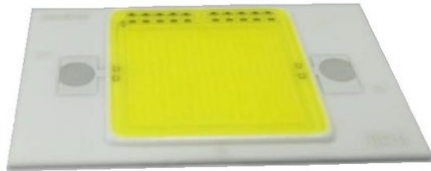

LED COB 30W WW FL-30 (DRD-HW-S101)

Art.-Nr.: E6509006

GTIN: 4026397596229

Listenpreis: 18.04 €
inkl. 19% Mwst.

LED COB 30W WW FL-30 (DRD-HW-S101)

Art.-Nr.: E6509006

GTIN: 4026397596229

Features:
