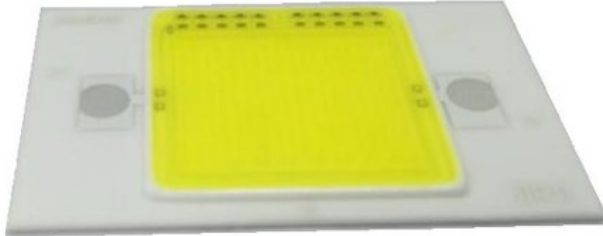

# LED COB 30W WW FL-30 (DRD-HW-S101)

Art.-Nr.: E6509006

GTIN: 4026397596229

---

**Listenpreis: 18.04 €**

inkl. 19% Mwst.

---

## Technische Daten:

EAN / GTIN: 4026397596229

Gewicht: 0,01 kg

Länge: 0.04 m

Breite: 0.03 m

Höhe: 0.01 m