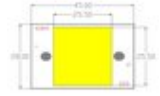

LED COB 30W WW FL-30 (DRD-HW-S101)

Art.-Nr.: E6509006

GTIN: 4026397596229

Listenpreis: 18.04 €

inkl. 19% Mwst.

Features:

Logistic

Technische Daten:

EAN / GTIN: 4026397596229

Gewicht: 0,01 kg

Länge: 0.04 m

Breite: 0.03 m

Höhe: 0.01 m