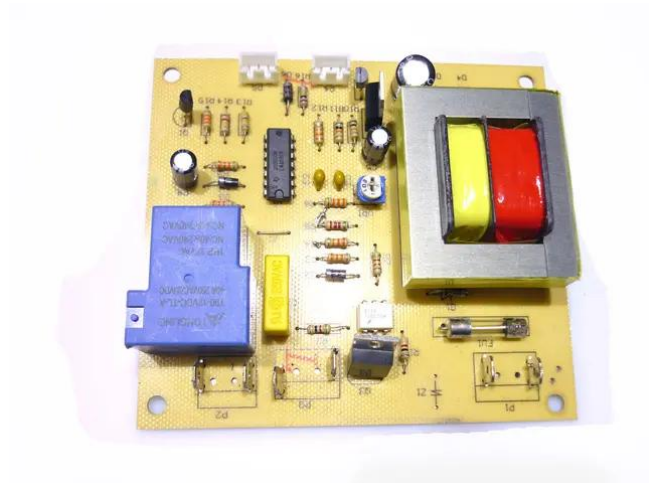

Platine (Steuerung) Snow 5001 V2

Art.-Nr.: E6508980
GTIN: 4026397595635

Platine (Steuerung) Snow 5001 V2

Art.-Nr.: E6508980
GTIN: 4026397595635

Features:
