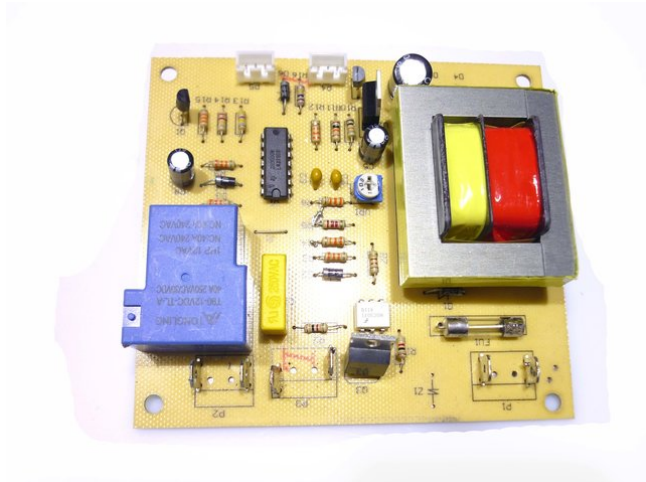

Platine (Steuerung) Snow 5001 V2

Art.-Nr.: E6508980
GTIN: 4026397595635

Listenpreis: 106.84 €
inkl. 19% Mwst.

Platine (Steuerung) Snow 5001 V2

Art.-Nr.: E6508980
GTIN: 4026397595635

Features:
