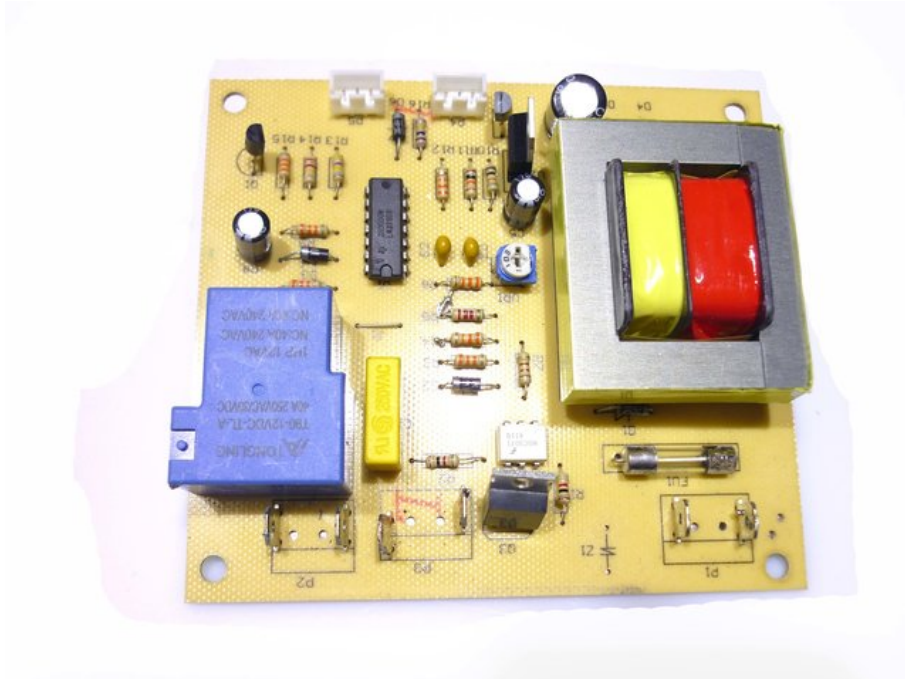

Platine (Steuerung) Snow 5001 V2

Art.-Nr.: E6508980

GTIN: 4026397595635

Listenpreis: 106.84 €

inkl. 19% Mwst.

Features:

Technische Daten:

Logistic

EAN / GTIN: 4026397595635

Gewicht: 0,22 kg

Länge: 0.11 m

Breite: 0.10 m

Höhe: 0.03 m