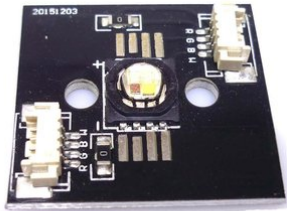

## Platine (LED) LED MFX-2 (20151203)

Art.-Nr.: E6508976  
GTIN: 4026397595574

**Listenpreis: 33.24 €**  
inkl. 19% Mwst.

---