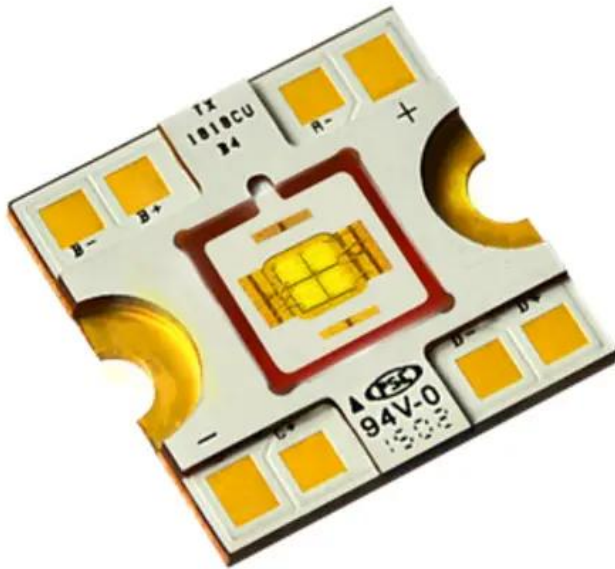

LED COB 30W CW TMH-41 Hypno (TX-1818W30FC120-CUHCNG-A01)

Art.-Nr.: E6508971

GTIN: 4026397595468

Features:

Technische Daten:

Lieferumfang:

Logistic

EAN / GTIN: 4026397595468

Gewicht: 0,00 kg

Länge: 0.02 m

Breite: 0.02 m

Höhe: 0.01 m