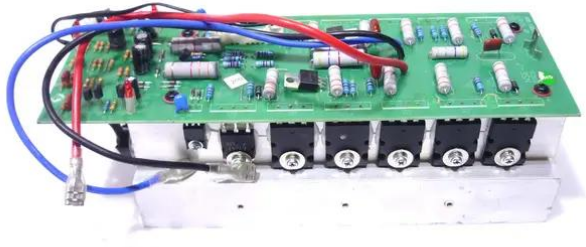

## Platine (Endstufe) PAP-350 (NSE-7 0803)

**Art.-Nr.: E6508968**  
GTIN: 4026397595420

---

## Platine (Endstufe) PAP-350 (NSE-7 0803)

**Art.-Nr.: E6508968**  
GTIN: 4026397595420

**Features:**

---