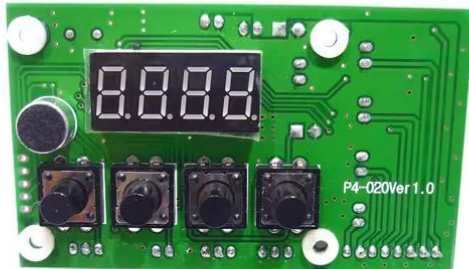

Platine (Display) SLS-603 (P4-020Ver1.0)

Art.-Nr.: E6508966
GTIN: 4026397595406

Platine (Display) SLS-603 (P4-020Ver1.0)

Art.-Nr.: E6508966
GTIN: 4026397595406

Features:
