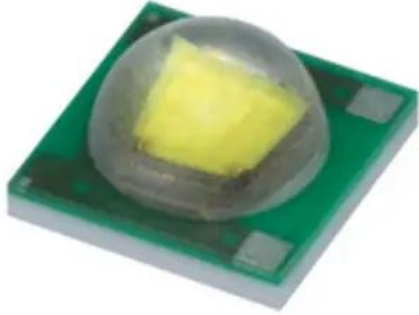

LED 3W CW PUS-7 (TX-3535W3FC120-OGVCND34-B03)

Art.-Nr.: E6508910

GTIN: 4026397590289

Features:

Technische Daten:

Lieferumfang:

Logistic

EAN / GTIN: 4026397590289

Gewicht: 0,00 kg

Länge: 0.01 m

Breite: 0.01 m

Höhe: 0.01 m