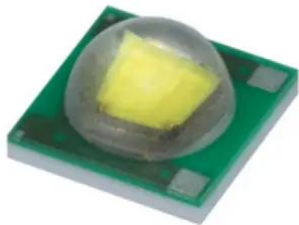

LED 3W CW PUS-7 (TX-3535W3FC120-OGVCND34-B03)

Art.-Nr.: E6508910
GTIN: 4026397590289

LED 3W CW PUS-7 (TX-3535W3FC120-OGVCND34-B03)

Art.-Nr.: E6508910
GTIN: 4026397590289

Features:
