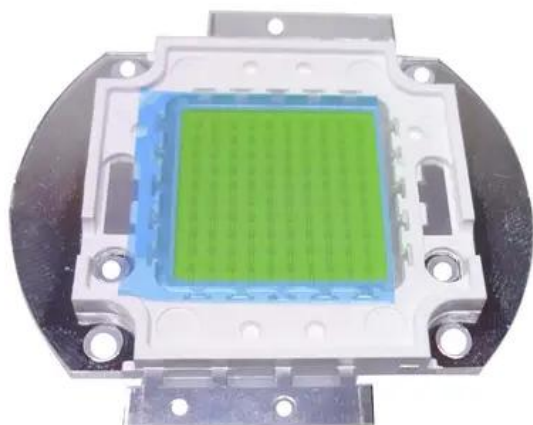

LED COB 100W CW (JX-SPEC-WW-0100)

Art.-Nr.: E6508902

GTIN: 4026397591354

Features:

Technische Daten:

Lieferumfang:

Logistic

EAN / GTIN: 4026397591354

Gewicht: 0,03 kg

Länge: 0.06 m

Breite: 0.06 m

Höhe: 0.01 m