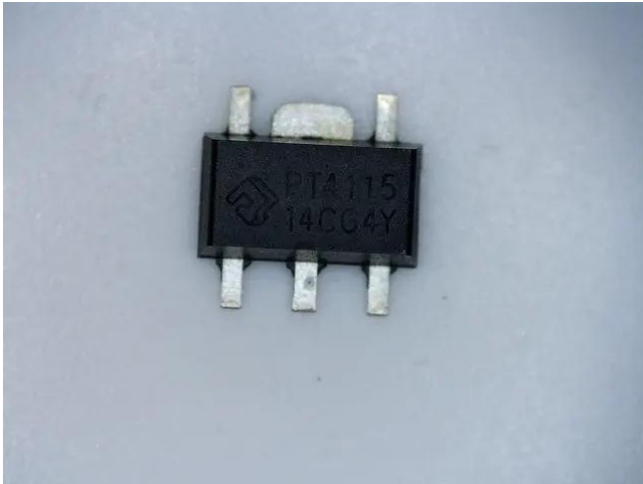

IC PT4115

Art.-Nr.: E6508853
GTIN: 4026397595765

IC PT4115

Art.-Nr.: E6508853
GTIN: 4026397595765

Features:
