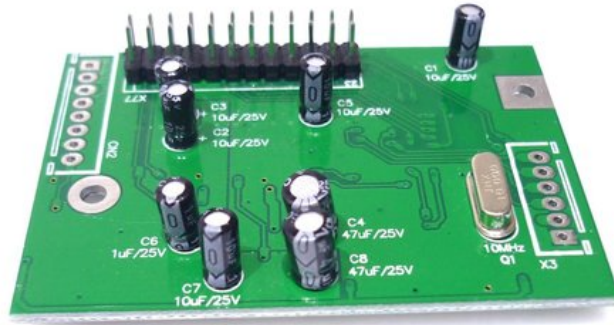

Platine (Effect) LMC Serie (DSP-01)

Art.-Nr.: E6508808

GTIN: 4026397579680

Listenpreis: 47.48 €

inkl. 19% MwSt.

Features:

Logistic

Technische Daten:

EAN / GTIN: 4026397579680

Gewicht: 0,02 kg

Länge: 0.07 m

Breite: 0.04 m

Höhe: 0.01 m