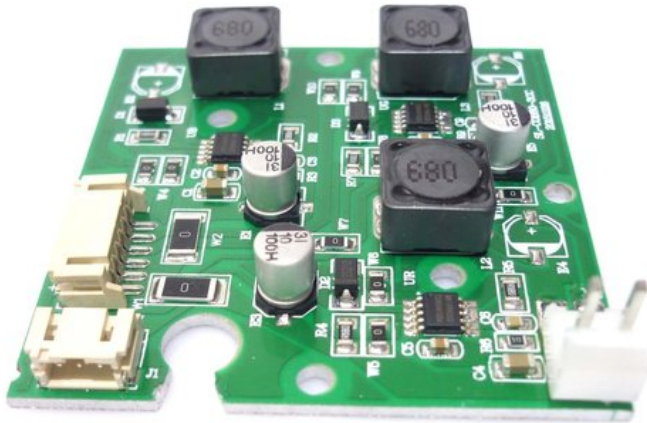

Platine (LED Treiber) PML-80 (SL-COB80-3CC)

Art.-Nr.: E6508800

GTIN: 4026397584080

Listenpreis: 32.99 €

inkl. 19% MwSt.

Features:

Technische Daten:

Logistic

EAN / GTIN: 4026397584080

Gewicht: 0,04 kg

Länge: 0.07 m

Breite: 0.07 m

Höhe: 0.02 m